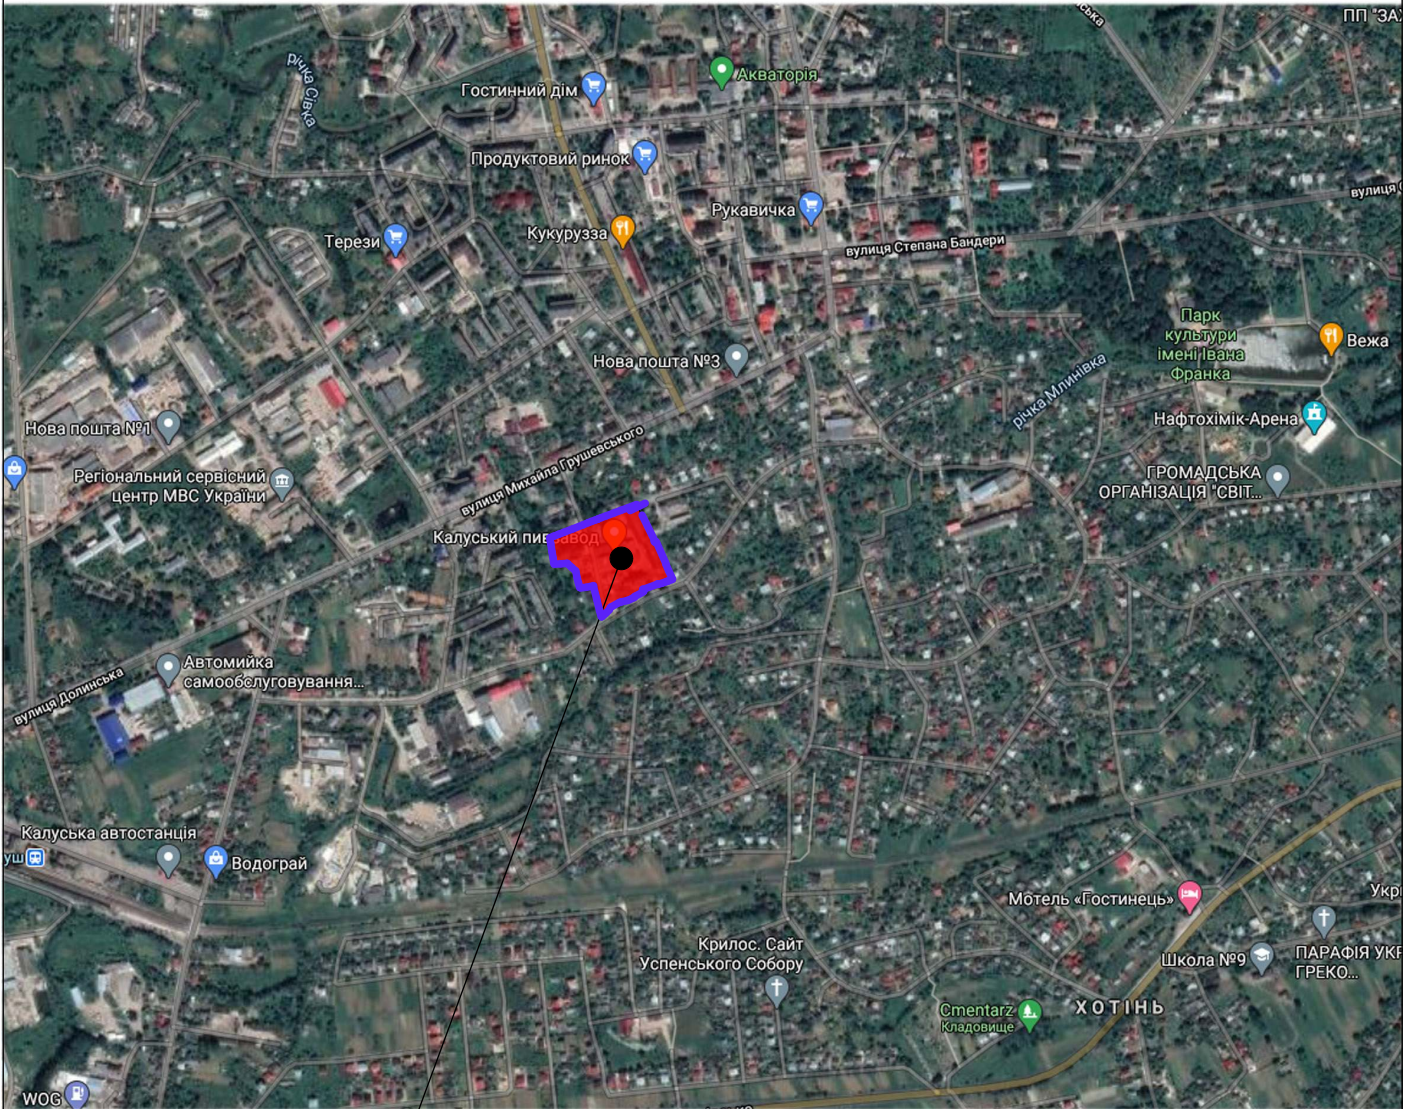

Схема розташування території

Відведена ділянка

				ГП	ДПТ		
ГАП	Чулуп			Детальний план території для будівництва групи багатоквартирних житлових будинків з закладами громадського призначення на вул. Грушевського, 89-а, в м. Калуші			
Виконав	Бойко						
					Стадія	Аркуш	Аркушів
					П		
				Схема розташування території М 1:5000			
Нор.контр.	Коробчук						