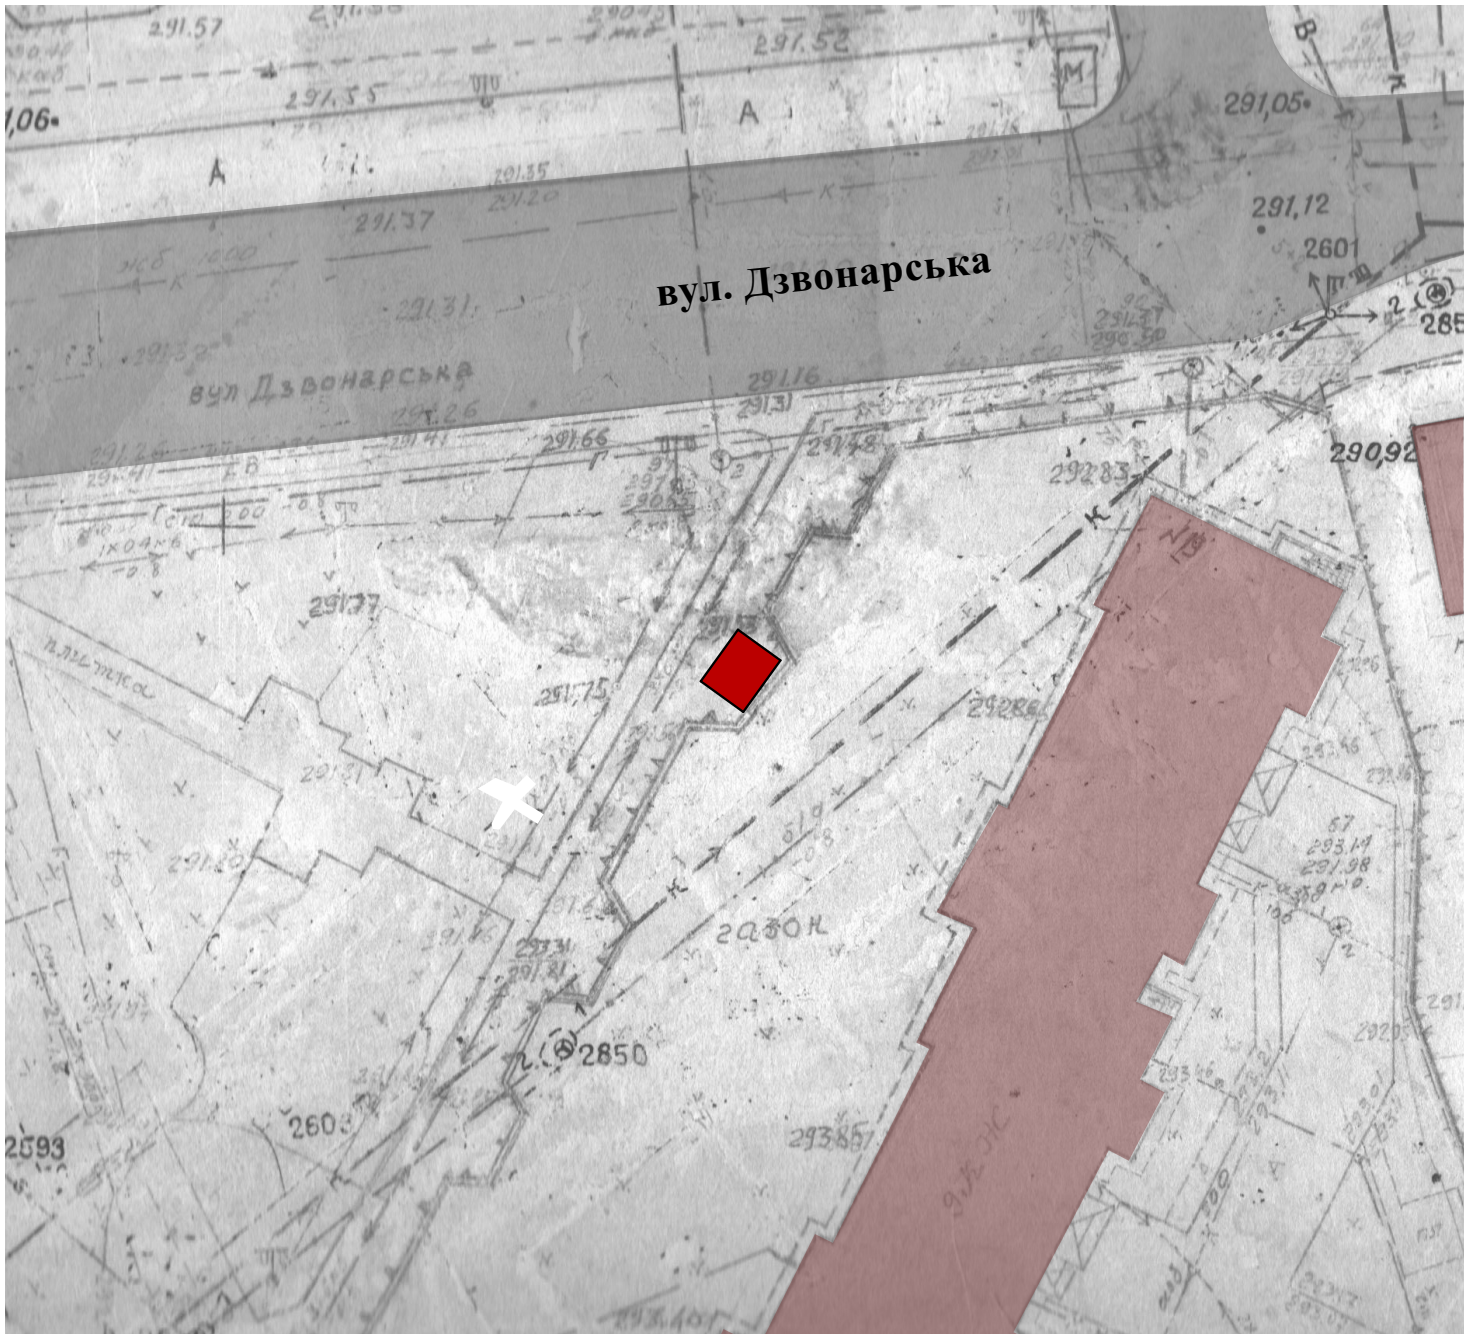

**СХЕМА РОЗМІЩЕННЯ ПЕРЕСУВНОЇ ТИМЧАСОВОЇ СПОРУДИ ДЛЯ ТОРГІВЛІ
ДРУКОВАНОЮ ПРЕСОЮ ТА ПЕРІОДИЧНИМИ ВИДАВАННЯМИ НА ВУЛ ДЗВОНАРСЬКІЙ
В М. КАЛУШІ, ОБ'ЄКТ №48**

Ситуаційна схема

Пересувна тимчасова споруда

Існуючі будівлі та споруди

Дороги, проїзди

Місце розташування ТС