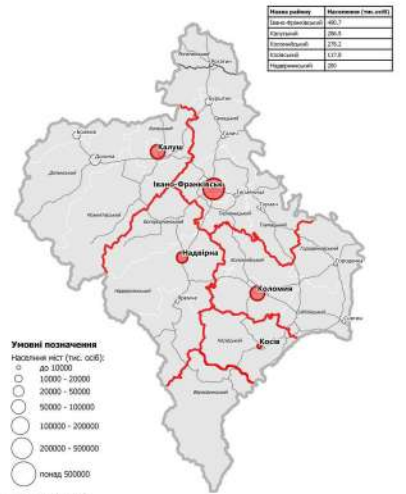

**ДЕТАЛЬНИЙ ПЛАН ТЕРИТОРІЇ ДЛЯ БУДІВНИЦТВА МОДУЛЬНОЇ КОТЕЛЬНОЇ НА ТЕРИТОРІЇ
СТУДІНСЬКОЇ ГІМНАЗІЇ КАЛУСЬКОЇ МІСЬКОЇ РАДИ НА ВУЛ. ШЕВЧЕНКА, 2а,
В С. СТУДІНКА КАЛУСЬКОГО РАЙОНУ ІВАНО-ФРАНКІВСЬКОЇ ОБЛАСТІ**

СХЕМА РОЗТАШУВАННЯ ТЕРИТОРІЇ ДЕТАЛЬНОГО ПЛАНУ ТЕРИТОРІЇ
В СИСТЕМІ ПЛАНУВАЛЬНОЇ СТРУКТУРИ НАСЕЛЕНОГО ПУНКТУ
М 1:5 000

Івано-Франківська область

МЕЖИ:
 Межа розробки ДПТ

Схема розташування Калушського району
у Івано-Франківській області

						ДПТ			
						КАЛУСЬКА МІСЬКА РАДА ІВАНО-ФРАНКІВСЬКОЇ ОБЛАСТІ			
Зм.	Кільк.	Аркуш	Норми	Підпис	Дата	ДЕТАЛЬНИЙ ПЛАН ТЕРИТОРІЇ ДЛЯ БУДІВНИЦТВА МОДУЛЬНОЇ КОТЕЛЬНОЇ НА ТЕРИТОРІЇ СТУДІНСЬКОЇ ГІМНАЗІЇ КАЛУСЬКОЇ МІСЬКОЇ РАДИ НА ВУЛ. ШЕВЧЕНКА, 2а, В С. СТУДІНКА КАЛУСЬКОГО РАЙОНУ ІВАНО-ФРАНКІВСЬКОЇ ОБЛАСТІ	Стадія	Аркуш	Аркушів
ГАП		Гуржий Д.П.			2023		ДПТ	1	13
Розробив		Гуржий Д.П.				СХЕМА РОЗТАШУВАННЯ ТЕРИТОРІЇ ДЕТАЛЬНОГО ПЛАНУ ТЕРИТОРІЇ В СИСТЕМІ ПЛАНУВАЛЬНОЇ СТРУКТУРИ НАСЕЛЕНОГО ПУНКТУ М 1:5 000			