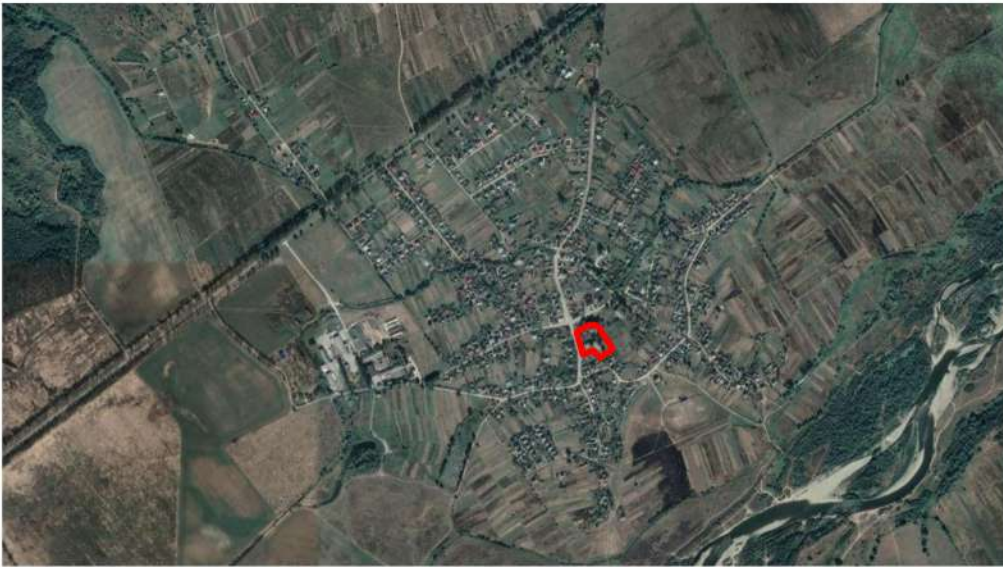

**ДЕТАЛЬНИЙ ПЛАН ТЕРИТОРІЇ ДЛЯ БУДІВНИЦТВА МОДУЛЬНОЇ КОТЕЛЬНОЇ НА ТЕРИТОРІЇ
СТУДІНСЬКОЇ ГІМНАЗІЇ КАЛУСЬКОЇ МІСЬКОЇ РАДИ НА ВУЛ. ШЕВЧЕНКА, 2а,
В С. СТУДІНКА КАЛУСЬКОГО РАЙОНУ ІВАНО-ФРАНКІВСЬКОЇ ОБЛАСТІ**

СХЕМА РОЗТАШУВАННЯ ТЕРИТОРІЇ ДЕТАЛЬНОГО ПЛАНУ ТЕРИТОРІЇ
В СИСТЕМІ ПЛАНУВАЛЬНОЇ СТРУКТУРИ НАСЕЛЕНОГО ПУНКТУ
М 1:5 000

Івано-Франківська область

МЕЖИ:
 Межа розробки ДПТ

Схема розташування Калушського району
у Івано-Франківській області

						ДПТ			
						КАЛУСЬКА МІСЬКА РАДА ІВАНО-ФРАНКІВСЬКОЇ ОБЛАСТІ			
Зм.	Кільк.	Аркуш	Норми	Підпис	Дата	ДЕТАЛЬНИЙ ПЛАН ТЕРИТОРІЇ ДЛЯ БУДІВНИЦТВА МОДУЛЬНОЇ КОТЕЛЬНОЇ НА ТЕРИТОРІЇ СТУДІНСЬКОЇ ГІМНАЗІЇ КАЛУСЬКОЇ МІСЬКОЇ РАДИ НА ВУЛ. ШЕВЧЕНКА, 2а, В С. СТУДІНКА КАЛУСЬКОГО РАЙОНУ ІВАНО-ФРАНКІВСЬКОЇ ОБЛАСТІ	Стадія	Аркуш	Аркушів
ГАП		Гуржий Д.П.			2023		ДПТ	1	13
Розробив		Гуржий Д.П.				СХЕМА РОЗТАШУВАННЯ ТЕРИТОРІЇ ДЕТАЛЬНОГО ПЛАНУ ТЕРИТОРІЇ В СИСТЕМІ ПЛАНУВАЛЬНОЇ СТРУКТУРИ НАСЕЛЕНОГО ПУНКТУ М 1:5 000			