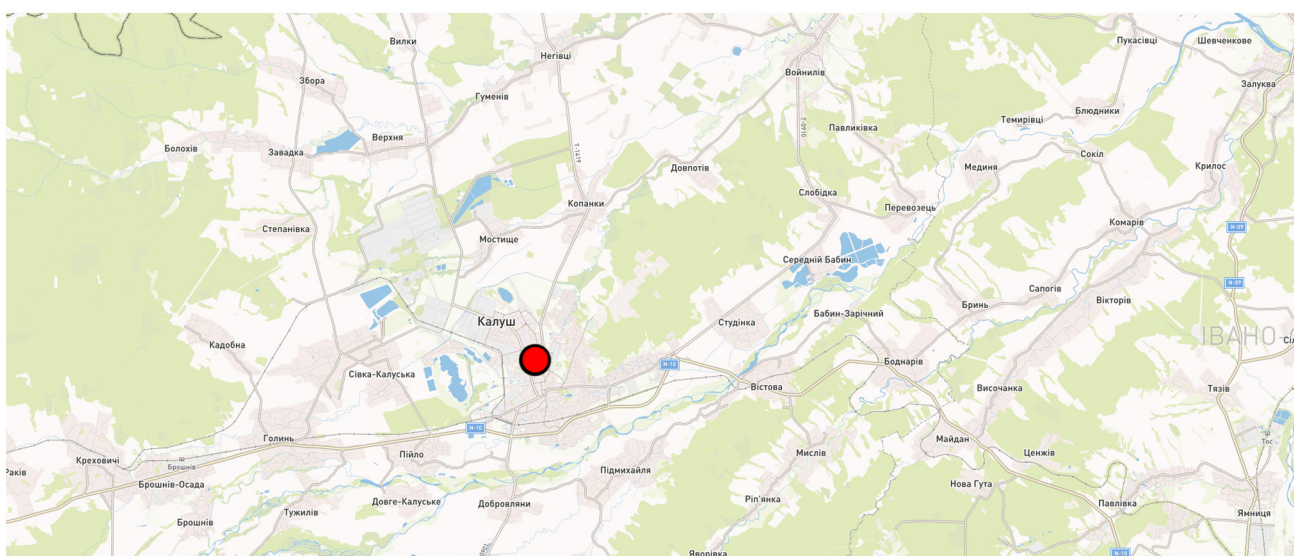

ДЕТАЛЬНИЙ ПЛАН ТЕРИТОРІЇ ДЛЯ БУДІВНИЦТВА МОДУЛЬНОЇ КОТЕЛЬНОЇ В РАЙОНІ ВУЛ.ТИХОГО, 6 У М. КАЛУШІ ІВАНО-ФРАНКІВСЬКОЇ ОБЛАСТІ

СХЕМА РОЗТАШУВАННЯ ТЕРИТОРІЇ ДЕТАЛЬНОГО ПЛАНУ ТЕРИТОРІЇ В СИСТЕМІ ПЛАНУВАЛЬНОЇ СТРУКТУРИ НАСЕЛЕНОГО ПУНКТУ

М 1:5 000

Івано-Франківська область

Назва району	Населення (тис. осіб)
Івано-Франківський	490.7
Калузький	286.5
Коломийський	278.2
Косівський	117.8
Надвірнянський	200

Умовні позначення

- Населення міст (тис. осіб):
- до 10000
 - 10000 - 20000
 - 20000 - 50000
 - 50000 - 100000
 - 100000 - 200000
 - 200000 - 500000
 - понад 500000

- ▭ Межі областей
- ▭ Територія існуючих районів
- ▭ Межі одиниць АТУ субрегіонального рівня

МЕЖІ:

Межа розробки ДПТ

Схема розташування Калузького району у Івано-Франківській області

					ДПТ				
					КАЛУСЬКА МІСЬКА РАДА ІВАНО-ФРАНКІВСЬКОЇ ОБЛАСТІ				
Зм.	Кільк.	Аркуш	Недок.	Підпис	Дата	Стадія	Аркуш	Аркушів	
					2023	ДЕТАЛЬНИЙ ПЛАН ТЕРИТОРІЇ ДЛЯ БУДІВНИЦТВА МОДУЛЬНОЇ КОТЕЛЬНОЇ В РАЙОНІ ВУЛ. ТИХОГО, 6 У М. КАЛУШІ ІВАНО-ФРАНКІВСЬКОЇ ОБЛАСТІ	ДПТ	1	13
ГАП		Гуржій Д.П.							
Розробив		Гуржій Д.П.							
СХЕМА РОЗТАШУВАННЯ ТЕРИТОРІЇ ДЕТАЛЬНОГО ПЛАНУ ТЕРИТОРІЇ В СИСТЕМІ ПЛАНУВАЛЬНОЇ СТРУКТУРИ НАСЕЛЕНОГО ПУНКТУ М 1:5 000									