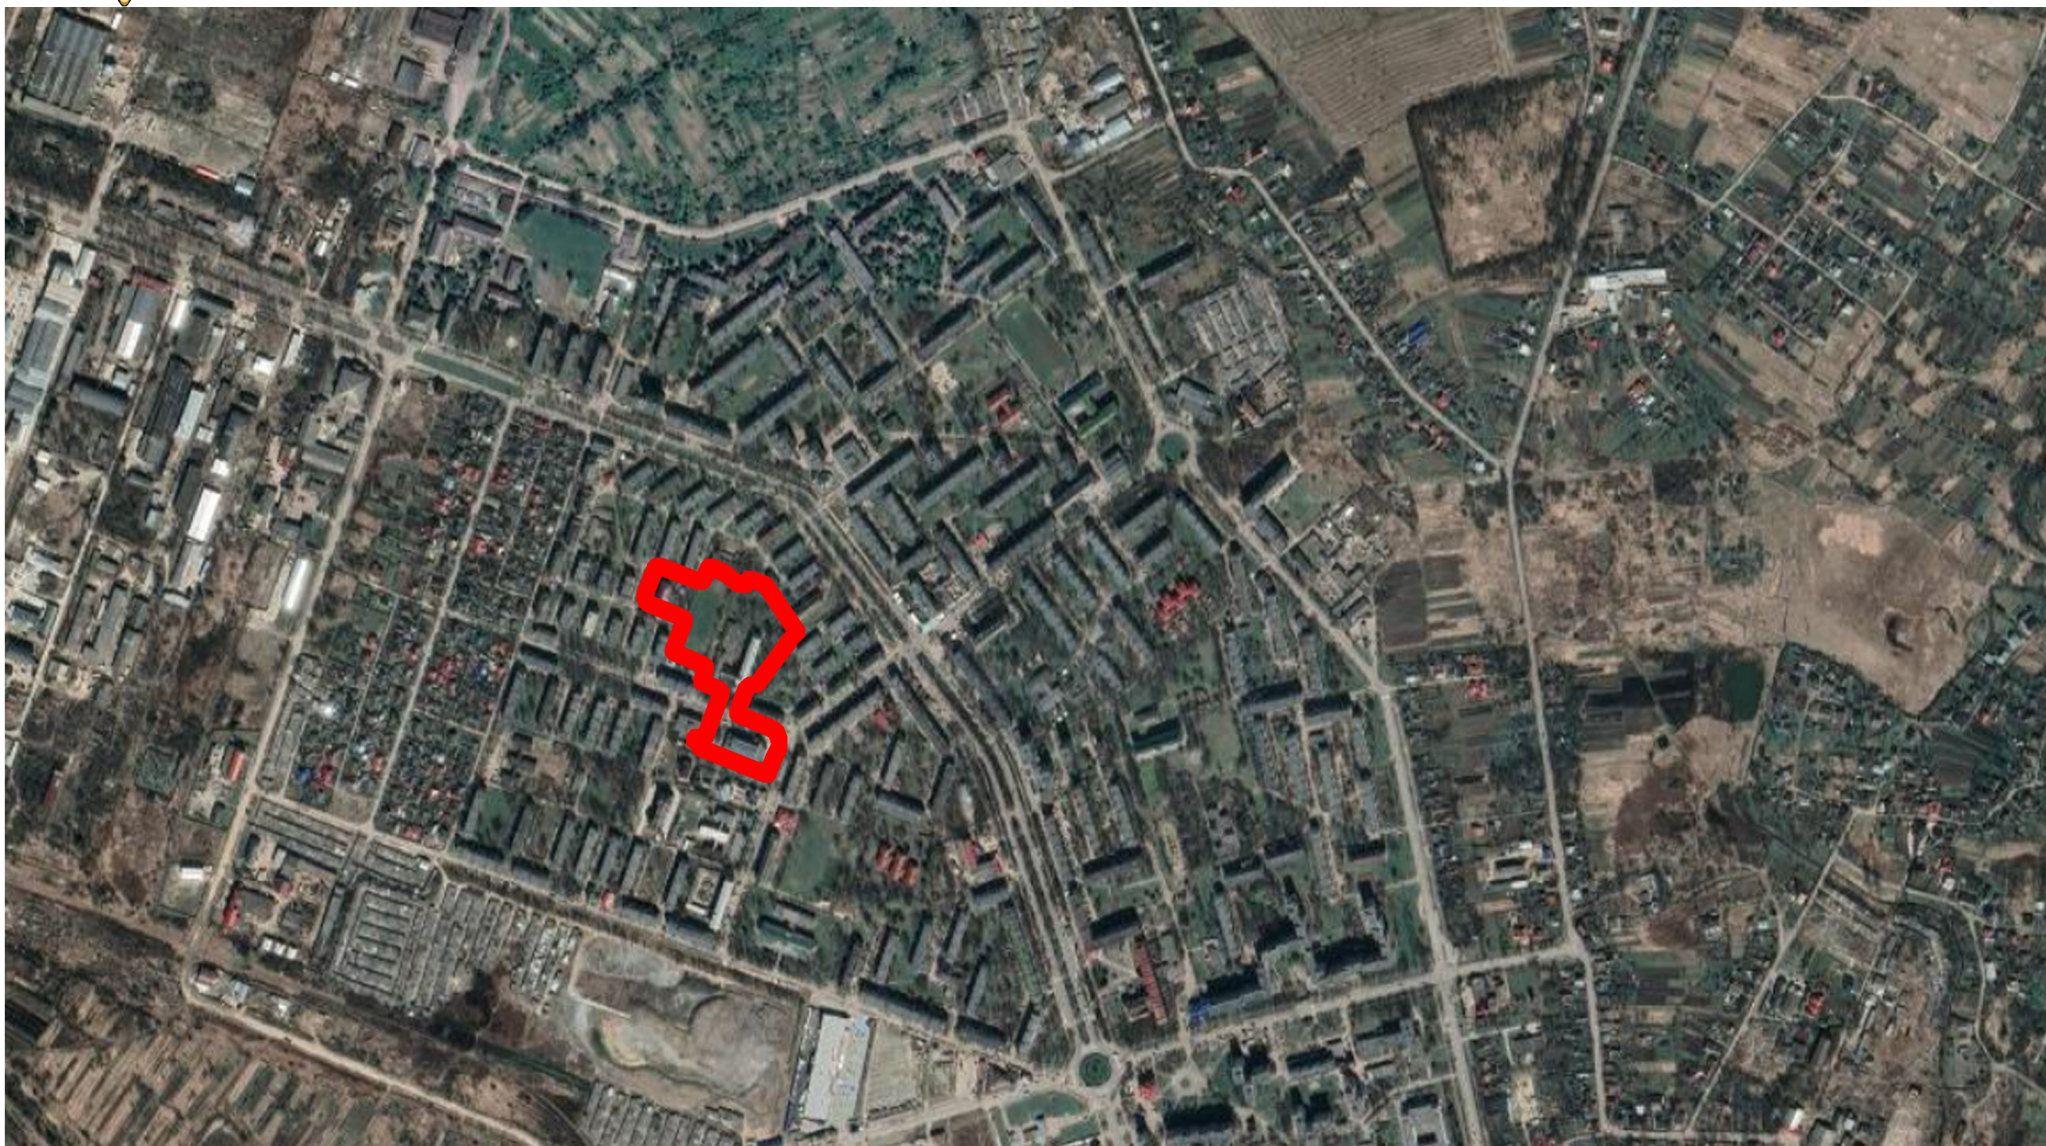

ДЕТАЛЬНИЙ ПЛАН ТЕРИТОРІЇ ДЛЯ БУДІВНИЦТВА МОДУЛЬНОЇ КОТЕЛЬНОЇ В РАЙОНІ ВУЛ.ТИХОГО, 6 У М. КАЛУШІ ІВАНО-ФРАНКІВСЬКОЇ ОБЛАСТІ

СХЕМА РОЗТАШУВАННЯ ТЕРИТОРІЇ ДЕТАЛЬНОГО ПЛАНУ ТЕРИТОРІЇ В СИСТЕМІ ПЛАНУВАЛЬНОЇ СТРУКТУРИ НАСЕЛЕНОГО ПУНКТУ

М 1:5 000