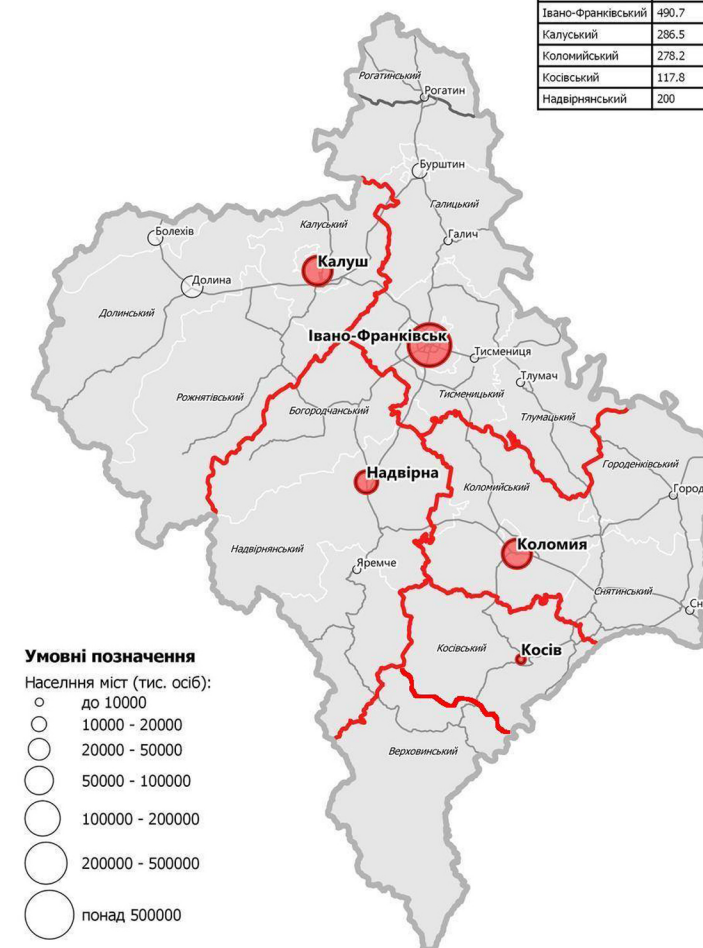

ДЕТАЛЬНИЙ ПЛАН ТЕРИТОРІЇ ДЛЯ БУДІВНИЦТВА МОДУЛЬНОЇ КОТЕЛЬНОЇ В РАЙОНІ ВУЛ.ТИХОГО, 6 У М. КАЛУШІ ІВАНО-ФРАНКІВСЬКОЇ ОБЛАСТІ

СХЕМА РОЗТАШУВАННЯ ТЕРИТОРІЇ ДЕТАЛЬНОГО ПЛАНУ ТЕРИТОРІЇ В СИСТЕМІ ПЛАНУВАЛЬНОЇ СТРУКТУРИ НАСЕЛЕНОГО ПУНКТУ

М 1:5 000

Івано-Франківська область

Назва району	Населення (тис. осіб)
Івано-Франківський	490.7
Калузький	286.5
Коломийський	278.2
Косівський	117.8
Надвірнянський	200

Умовні позначення

- Населення міст (тис. осіб):
- до 10000
 - 10000 - 20000
 - 20000 - 50000
 - 50000 - 100000
 - 100000 - 200000
 - 200000 - 500000
 - понад 500000

- ▭ Межі областей
- ▭ Територія існуючих районів
- ▭ Межі одиниць АТУ субрегіонального рівня

МЕЖІ:

Межа розробки ДПТ

Схема розташування Калузького району у Івано-Франківській області

					ДПТ				
					КАЛУСЬКА МІСЬКА РАДА ІВАНО-ФРАНКІВСЬКОЇ ОБЛАСТІ				
Зм.	Кільк.	Аркуш	Недок.	Підпис	Дата	Стадія	Аркуш	Аркушів	
					2023	ДЕТАЛЬНИЙ ПЛАН ТЕРИТОРІЇ ДЛЯ БУДІВНИЦТВА МОДУЛЬНОЇ КОТЕЛЬНОЇ В РАЙОНІ ВУЛ. ТИХОГО, 6 У М. КАЛУШІ ІВАНО-ФРАНКІВСЬКОЇ ОБЛАСТІ	ДПТ	1	13
ГАП		Гуржій Д.П.							
Розробив		Гуржій Д.П.							
СХЕМА РОЗТАШУВАННЯ ТЕРИТОРІЇ ДЕТАЛЬНОГО ПЛАНУ ТЕРИТОРІЇ В СИСТЕМІ ПЛАНУВАЛЬНОЇ СТРУКТУРИ НАСЕЛЕНОГО ПУНКТУ М 1:5 000									