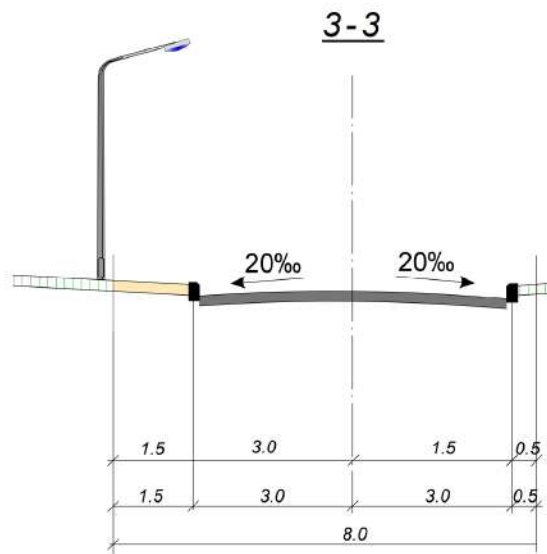

**ДЕТАЛЬНИЙ ПЛАН ТЕРИТОРІЇ ДЛЯ БУДІВНИЦТВА МОДУЛЬНОЇ
ГАЗОВОЇ КОТЕЛЬНІ НА ТЕРИТОРІЇ ЗДО (ЯСЕЛ-САДКА) "РОСИНКА"
НА ПРОСПЕКТІ ЛЕСІ УКРАЇНКИ, 7 В М. КАЛУШІ**

КРЕСЛЕННЯ ПОПЕРЕЧНИХ ПРОФІЛІВ ВУЛИЦЬ
М 1:100

						ДПТ			
						КАЛУСЬКА МІСЬКА РАДА ІВАНО-ФРАНКІВСЬКОЇ ОБЛАСТІ			
Зм.	Кільк.	Аркуш	Недок.	Підпис	Дата	Стадія	Аркуш	Аркушів	
					2023	ДЕТАЛЬНИЙ ПЛАН ТЕРИТОРІЇ ДЛЯ БУДІВНИЦТВА МОДУЛЬНОЇ ГАЗОВОЇ КОТЕЛЬНІ НА ТЕРИТОРІЇ ЗДО (ЯСЕЛ-САДКА) "РОСИНКА" НА ПРОСПЕКТІ ЛЕСІ УКРАЇНКИ, 7 В М. КАЛУШІ	ДПТ	9	13
ГАП		Гуржій Д.П.							
Розробив		Гуржій Д.П.							
						КРЕСЛЕННЯ ПОПЕРЕЧНИХ ПРОФІЛІВ ВУЛИЦЬ М 1:100			