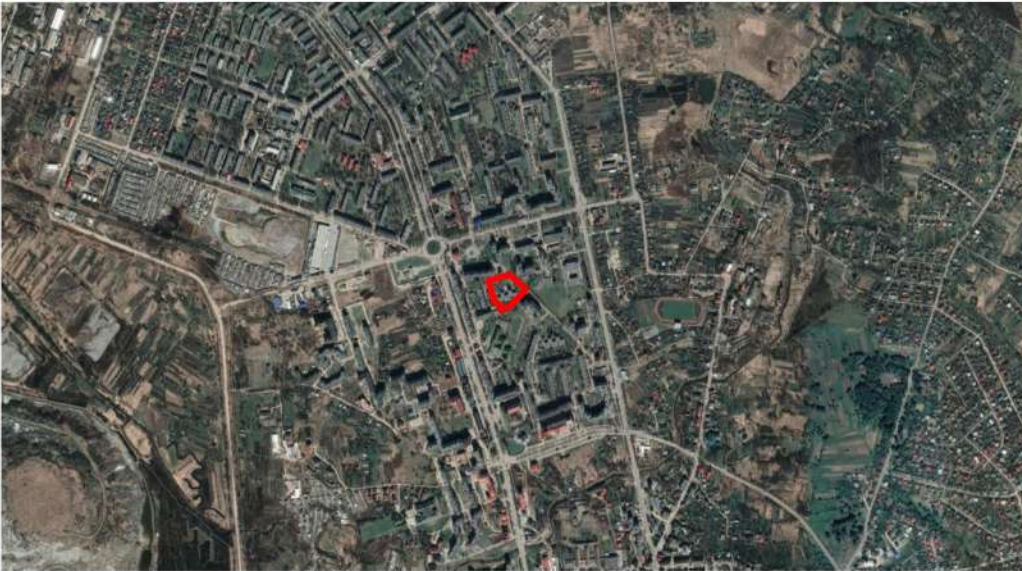

ДЕТАЛЬНИЙ ПЛАН ТЕРИТОРІЇ ДЛЯ БУДІВНИЦТВА МОДУЛЬНОЇ ГАЗОВОЇ КОТЕЛЬНІ НА ТЕРИТОРІЇ ЗДО (ЯСЕЛ-САДКА) "РОСИНКА" НА ПРОСПЕКТІ ЛЕСІ УКРАЇНКИ, 7 В М. КАЛУШІ
СХЕМА РОЗТАШУВАННЯ ТЕРИТОРІЇ ДЕТАЛЬНОГО ПЛАНУ ТЕРИТОРІЇ В СИСТЕМІ ПЛАНУВАЛЬНОЇ СТРУКТУРИ НАСЕЛЕНОГО ПУНКТУ
М 1:5 000