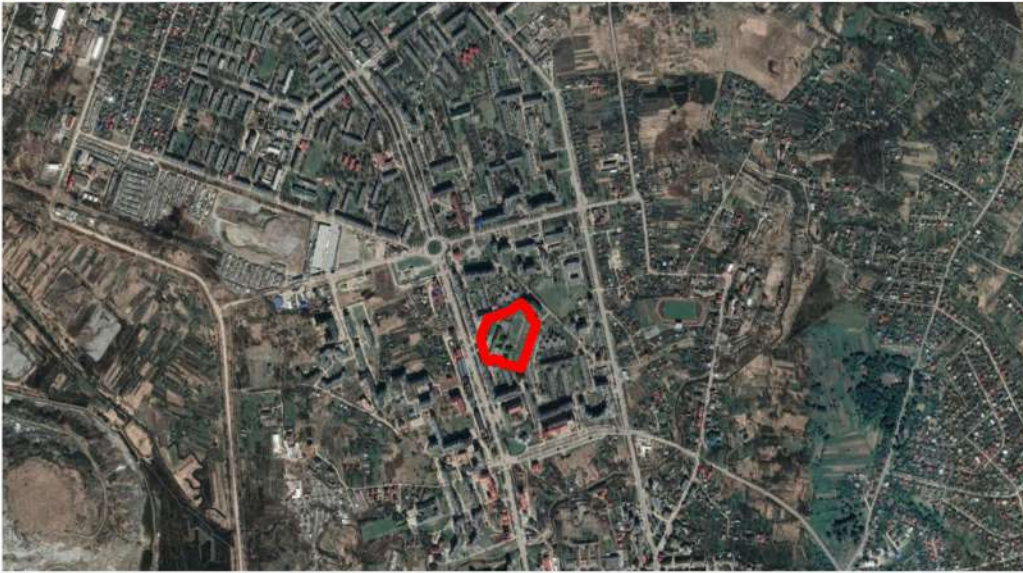

**ДЕТАЛЬНИЙ ПЛАН ТЕРИТОРІЇ ДЛЯ БУДІВНИЦТВА МОДУЛЬНОЇ ГАЗОВОЇ КОТЕЛЬНІ
НА ТЕРИТОРІЇ КАЛУСЬКОГО ЛІЦЕЮ №2 НА ПРОСПЕКТІ ЛЕСІ УКРАЇНКИ, 11 В М. КАЛУШІ**
СХЕМА РОЗТАШУВАННЯ ТЕРИТОРІЇ ДЕТАЛЬНОГО ПЛАНУ ТЕРИТОРІЇ
В СИСТЕМІ ПЛАНУВАЛЬНОЇ СТРУКТУРИ НАСЕЛЕНОГО ПУНКТУ
М 1:5 000