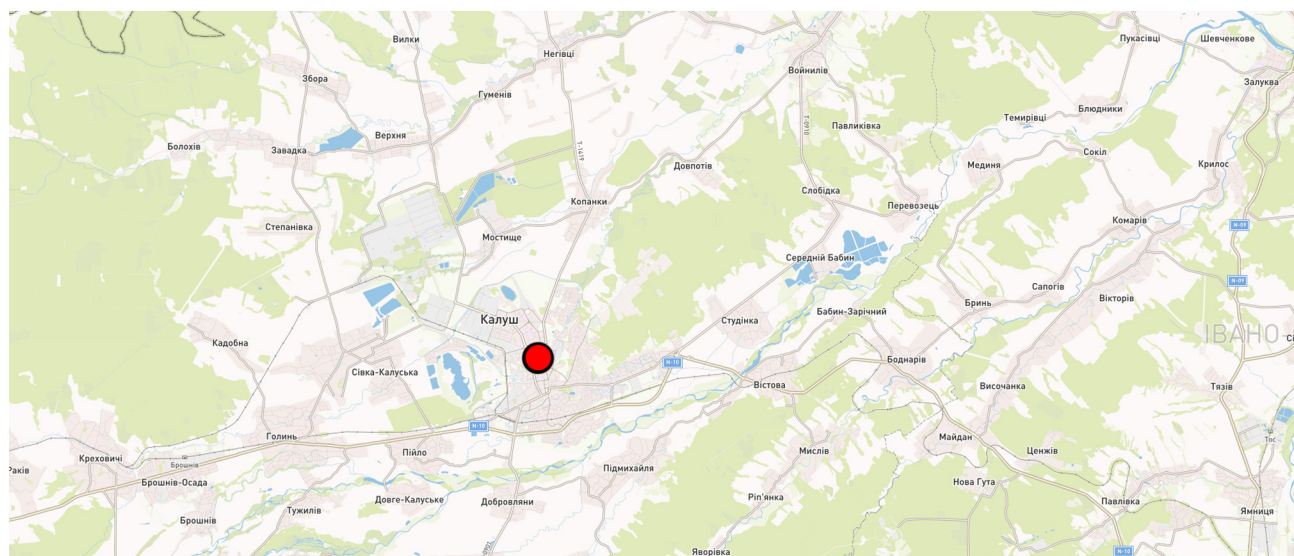

# ДЕТАЛЬНИЙ ПЛАН ТЕРИТОРІЇ ДЛЯ РЕКОНСТРУКЦІЇ ТЕПЛОПУНКТУ ПІД МОДУЛЬНУ КОТЕЛЬНЮ В РАЙОНІ ВУЛ. ЛИТВИНА, 4 У М. КАЛУШІ ІВАНО-ФРАНКІВСЬКОЇ ОБЛАСТІ

СХЕМА РОЗТАШУВАННЯ ТЕРИТОРІЇ ДЕТАЛЬНОГО ПЛАНУ ТЕРИТОРІЇ В СИСТЕМІ ПЛАНУВАЛЬНОЇ СТРУКТУРИ НАСЕЛЕНОГО ПУНКТУ  
М 1:5 000

Івано-Франківська область

Назва району	Населення (тис. осіб)
Івано-Франківський	490.7
Калузький	286.5
Коломийський	278.2
Косівський	117.8
Надвірнянський	200

**МЕЖІ:**

Межа розробки ДПТ

Схема розташування Калузького району у Івано-Франківській області

						ДПТ			
						КАЛУСЬКА МІСЬКА РАДА ІВАНО-ФРАНКІВСЬКОЇ ОБЛАСТІ			
Зм.	Кільк.	Аркуш	Недок.	Підпис	Дата	Стадія	Аркуш	Аркушів	
					2023	ДЕТАЛЬНИЙ ПЛАН ТЕРИТОРІЇ ДЛЯ РЕКОНСТРУКЦІЇ ТЕПЛОПУНКТУ ПІД МОДУЛЬНУ КОТЕЛЬНЮ В РАЙОНІ ВУЛ. ЛИТВИНА, 4 У М. КАЛУШІ ІВАНО-ФРАНКІВСЬКОЇ ОБЛАСТІ	ДПТ	1	13
ГАП				Гуржій Д.П.		 сучасні геоінформаційні технології <b>GEONIX</b>			
Розробив				Гуржій Д.П.					
СХЕМА РОЗТАШУВАННЯ ТЕРИТОРІЇ ДЕТАЛЬНОГО ПЛАНУ ТЕРИТОРІЇ В СИСТЕМІ ПЛАНУВАЛЬНОЇ СТРУКТУРИ НАСЕЛЕНОГО ПУНКТУ М 1:5 000									