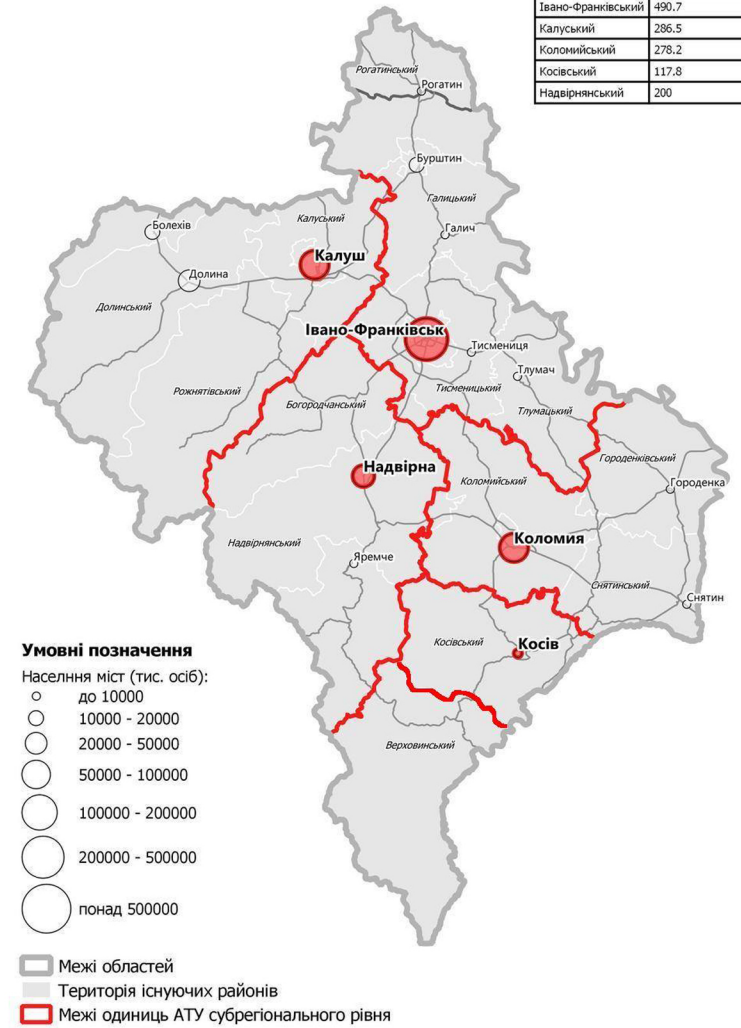

# ДЕТАЛЬНИЙ ПЛАН ТЕРИТОРІЇ ДЛЯ РЕКОНСТРУКЦІЇ ТЕПЛОПУНКТУ ПІД МОДУЛЬНУ КОТЕЛЬНЮ В РАЙОНІ ВУЛ. ЛИТВИНА, 4 У М. КАЛУШІ ІВАНО-ФРАНКІВСЬКОЇ ОБЛАСТІ

СХЕМА РОЗТАШУВАННЯ ТЕРИТОРІЇ ДЕТАЛЬНОГО ПЛАНУ ТЕРИТОРІЇ В СИСТЕМІ ПЛАНУВАЛЬНОЇ СТРУКТУРИ НАСЕЛЕНОГО ПУНКТУ  
М 1:5 000

Івано-Франківська область

Назва району	Населення (тис. осіб)
Івано-Франківський	490.7
Калузький	286.5
Коломийський	278.2
Косівський	117.8
Надвірнянський	200

**МЕЖІ:**

Межа розробки ДПТ

Схема розташування Калузького району у Івано-Франківській області

						ДПТ			
						КАЛУСЬКА МІСЬКА РАДА ІВАНО-ФРАНКІВСЬКОЇ ОБЛАСТІ			
Зм.	Кільк.	Аркуш	Недок.	Підпис	Дата	Стадія	Аркуш	Аркушів	
					2023	ДЕТАЛЬНИЙ ПЛАН ТЕРИТОРІЇ ДЛЯ РЕКОНСТРУКЦІЇ ТЕПЛОПУНКТУ ПІД МОДУЛЬНУ КОТЕЛЬНЮ В РАЙОНІ ВУЛ. ЛИТВИНА, 4 У М. КАЛУШІ ІВАНО-ФРАНКІВСЬКОЇ ОБЛАСТІ	ДПТ	1	13
ГАП				Гуржій Д.П.		 сучасні геоінформаційні технології <b>GEONIX</b>			
Розробив				Гуржій Д.П.					
СХЕМА РОЗТАШУВАННЯ ТЕРИТОРІЇ ДЕТАЛЬНОГО ПЛАНУ ТЕРИТОРІЇ В СИСТЕМІ ПЛАНУВАЛЬНОЇ СТРУКТУРИ НАСЕЛЕНОГО ПУНКТУ М 1:5 000									