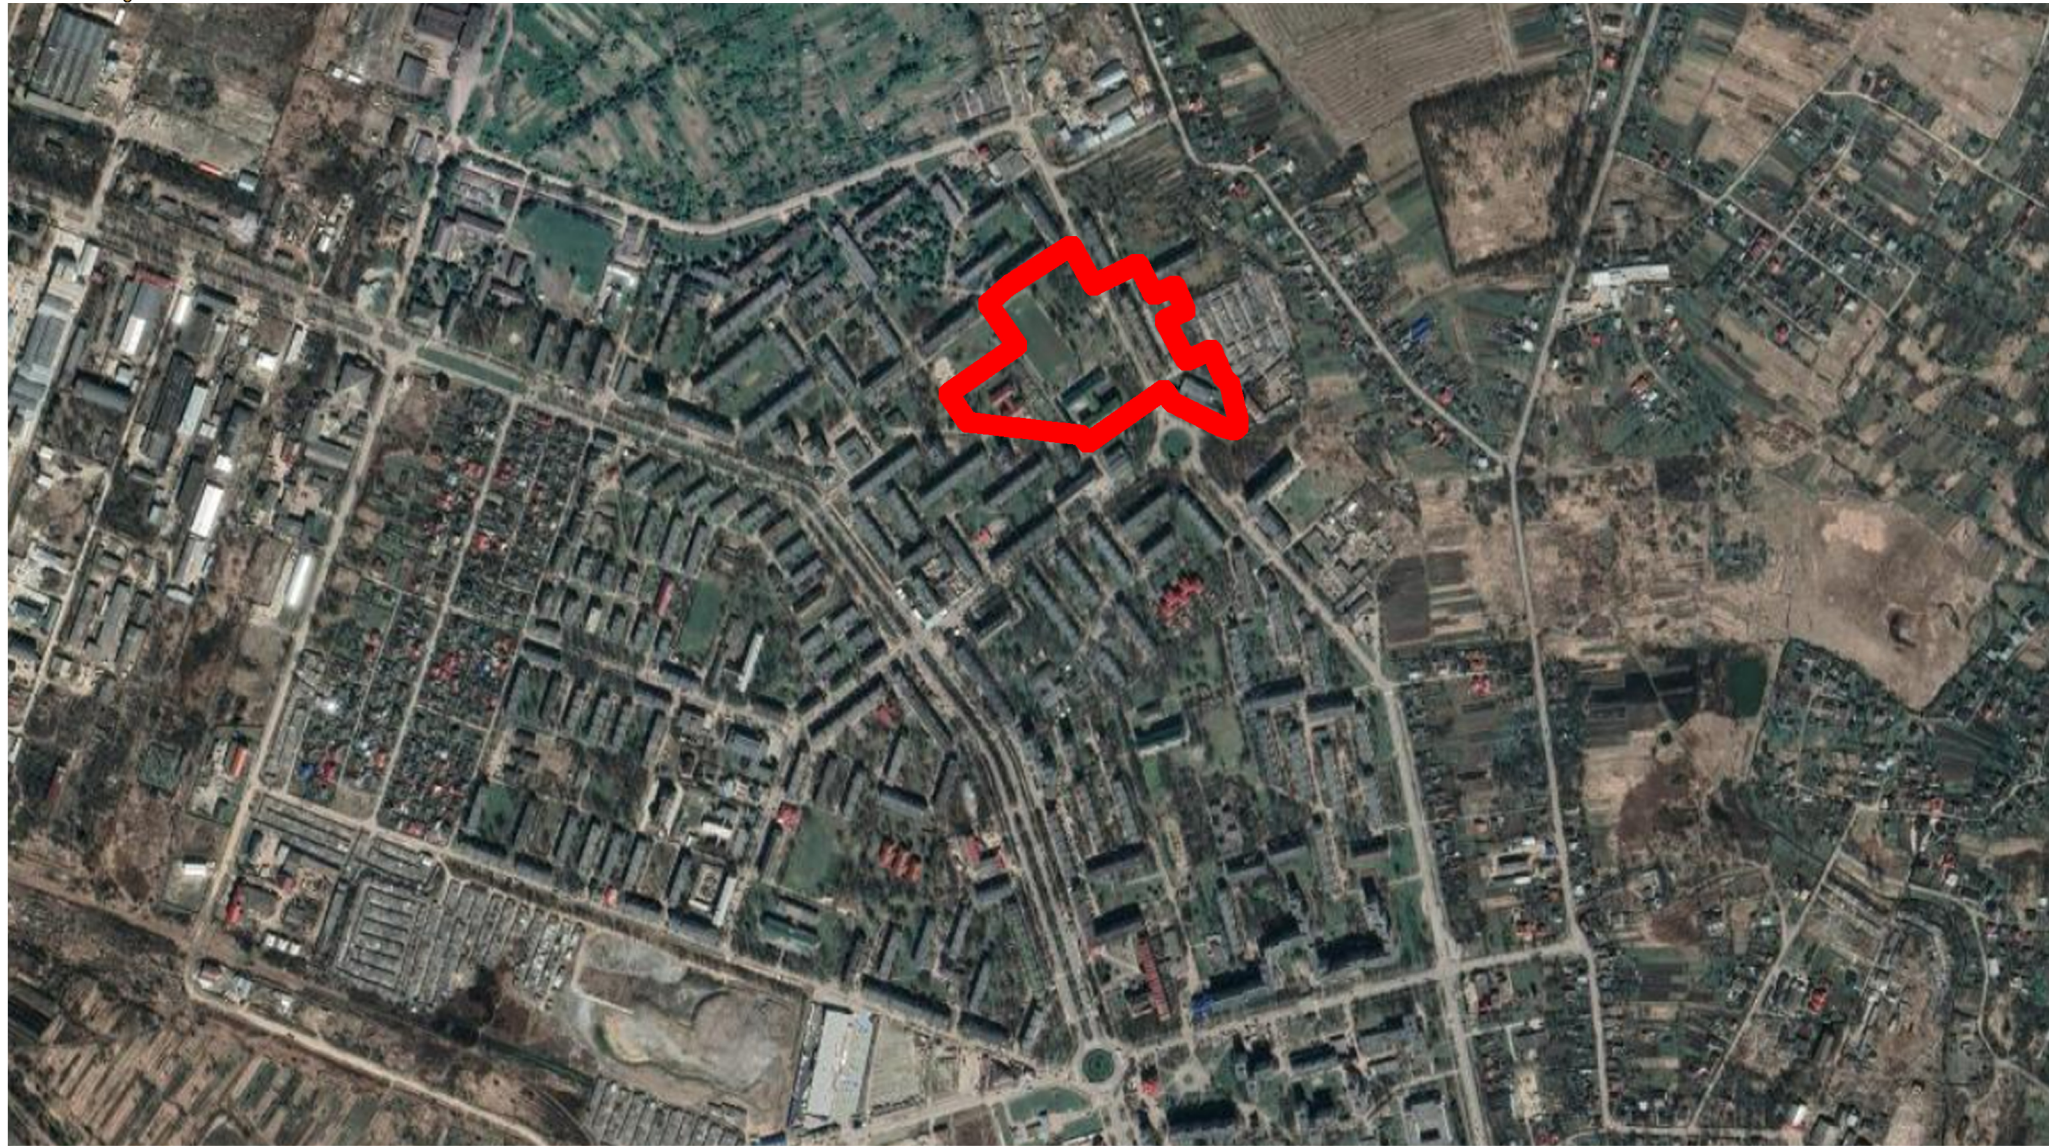

# ДЕТАЛЬНИЙ ПЛАН ТЕРИТОРІЇ ДЛЯ РЕКОНСТРУКЦІЇ ТЕПЛОПУНКТУ ПІД МОДУЛЬНУ КОТЕЛЬНЮ В РАЙОНІ ВУЛ. ЛИТВИНА, 4 У М. КАЛУШІ ІВАНО-ФРАНКІВСЬКОЇ ОБЛАСТІ

СХЕМА РОЗТАШУВАННЯ ТЕРИТОРІЇ ДЕТАЛЬНОГО ПЛАНУ ТЕРИТОРІЇ В СИСТЕМІ ПЛАНУВАЛЬНОЇ СТРУКТУРИ НАСЕЛЕНОГО ПУНКТУ  
М 1:5 000

						ДПТ			
						КАЛУСЬКА МІСЬКА РАДА ІВАНО-ФРАНКІВСЬКОЇ ОБЛАСТІ			
Зм.	Кільк.	Аркуш	Недок.	Підпис	Дата	Стадія	Аркуш	Аркушів	
					2023	ДЕТАЛЬНИЙ ПЛАН ТЕРИТОРІЇ ДЛЯ РЕКОНСТРУКЦІЇ ТЕПЛОПУНКТУ ПІД МОДУЛЬНУ КОТЕЛЬНЮ В РАЙОНІ ВУЛ. ЛИТВИНА, 4 У М. КАЛУШІ ІВАНО-ФРАНКІВСЬКОЇ ОБЛАСТІ	ДПТ	1	13
ГАП				Гуржій Д.П.		 сучасні геоінформаційні технології <b>GEONIX</b>			
Розробив				Гуржій Д.П.					
СХЕМА РОЗТАШУВАННЯ ТЕРИТОРІЇ ДЕТАЛЬНОГО ПЛАНУ ТЕРИТОРІЇ В СИСТЕМІ ПЛАНУВАЛЬНОЇ СТРУКТУРИ НАСЕЛЕНОГО ПУНКТУ М 1:5 000									