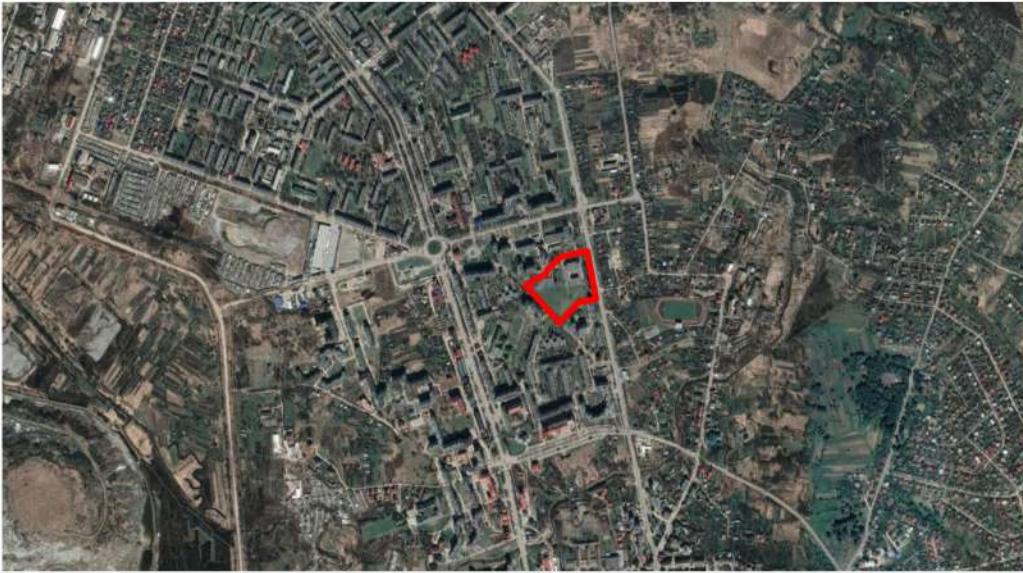

ДЕТАЛЬНИЙ ПЛАН ТЕРИТОРІЇ ДЛЯ БУДІВНИЦТВА МОДУЛЬНОЇ ГАЗОВОЇ КОТЕЛЬНОЇ НА ТЕРИТОРІЇ КАЛУСЬКОГО ЛІЦЕЮ №10 НА ВУЛ. ЄВШАНА, 17 В М. КАЛУШІ

СХЕМА РОЗТАШУВАННЯ ТЕРИТОРІЇ ДЕТАЛЬНОГО ПЛАНУ ТЕРИТОРІЇ В СИСТЕМІ ПЛАНУВАЛЬНОЇ СТРУКТУРИ НАСЕЛЕНОГО ПУНКТУ
М 1:5 000

Івано-Франківська область

МЕЖИ:
 Межа розробки ДПТ

Схема розташування Калушського району у Івано-Франківській області

ДПТ											
КАЛУСЬКА МІСЬКА РАДА ІВАНО-ФРАНКІВСЬКОЇ ОБЛАСТІ											
Зм.	Кільк.	Аркуш	Норми	Підпис	Дата						
					2023						
ГАП	Гуржий Д.П.				ДЕТАЛЬНИЙ ПЛАН ТЕРИТОРІЇ ДЛЯ БУДІВНИЦТВА МОДУЛЬНОЇ ГАЗОВОЇ КОТЕЛЬНОЇ НА ТЕРИТОРІЇ КАЛУСЬКОГО ЛІЦЕЮ №10 НА ВУЛ. ЄВШАНА, 17 В М. КАЛУШІ						
Розробив	Гуржий Д.П.				СХЕМА РОЗТАШУВАННЯ ТЕРИТОРІЇ ДЕТАЛЬНОГО ПЛАНУ ТЕРИТОРІЇ В СИСТЕМІ ПЛАНУВАЛЬНОЇ СТРУКТУРИ НАСЕЛЕНОГО ПУНКТУ М 1:5 000						
					<table border="1"> <thead> <tr> <th>Стадія</th> <th>Аркуш</th> <th>Аркушів</th> </tr> </thead> <tbody> <tr> <td>ДПТ</td> <td>1</td> <td>13</td> </tr> </tbody> </table>	Стадія	Аркуш	Аркушів	ДПТ	1	13
Стадія	Аркуш	Аркушів									
ДПТ	1	13									